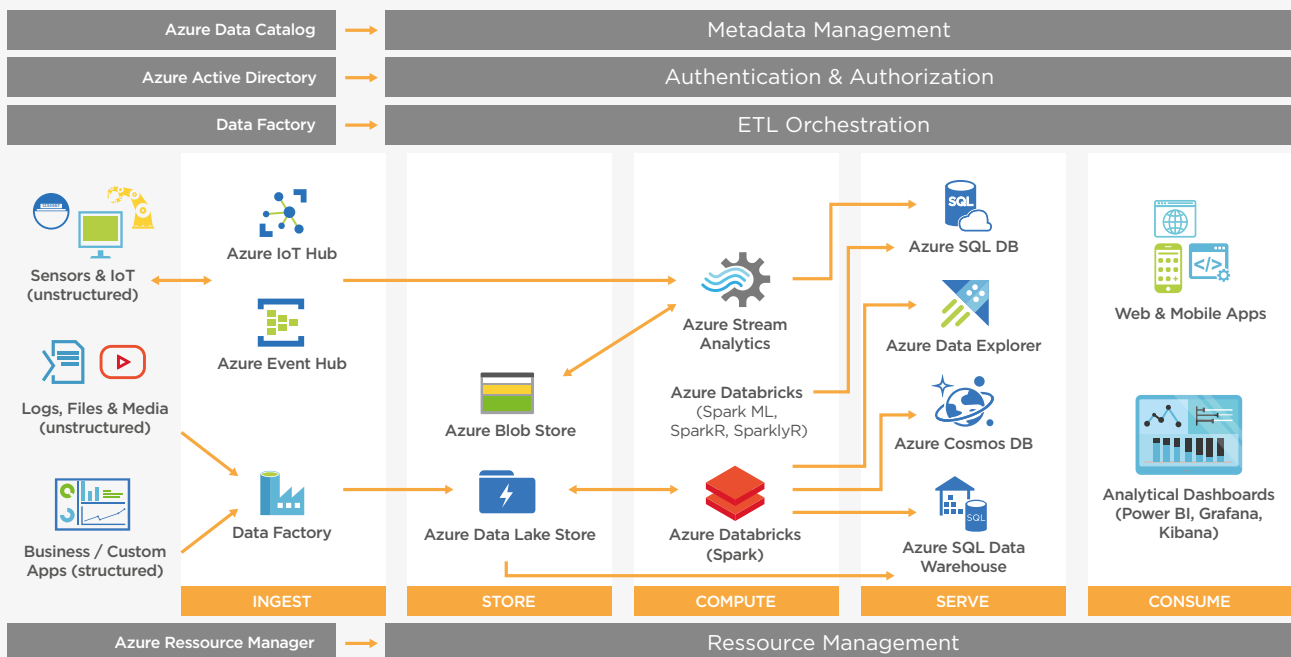

INFOMOTION AZURE TAILORED DATA PLATTFORM

IHR SCHNELLER START IN AZURE BIG DATA & ANALYTICS FÜR IOT

DATENANALYSE AUS DEM INTERNET OF THINGS

Mit der Analyse Ihrer IoT-Daten vernetzen Sie Mensch und Maschine, managen Daten von der Quelle bis zur Visualisierung und binden innovative Devices in Ihr Geschäftsmodell ein. Durch die heutigen großen Datenmengen sind darüber hinaus neue Erkenntnisse im Machine Learning möglich, nach denen Unternehmen Muster zügig erkennen und mögliche Fehler im Produktionszyklus vorhersagen können. Kurzum: Das smarte Auslesen Ihrer Daten senkt Risiken und verbessert Ihre Qualitätslevel.

IHRE VORTEILE MIT DER AZURE TAILORED DATA PLATTFORM

- › Datenanalyse als Grundlage der Digitalisierung von Fertigung, Logistik
- › Innovative Servicemodelle durch digitale Wertschöpfung
- › Neue Möglichkeiten der Preisgestaltung
- › Steigerung der Gesamtanlageneffektivität (OEE), Anlagenleistung, Vorhersagegüte, Produktattraktivität und Kundenzufriedenheit
- › Senkung von Energie, Instandhaltungskosten und ungeplanter Ausfallzeiten
- › Optimierung von Prozessen und Lagerkosten